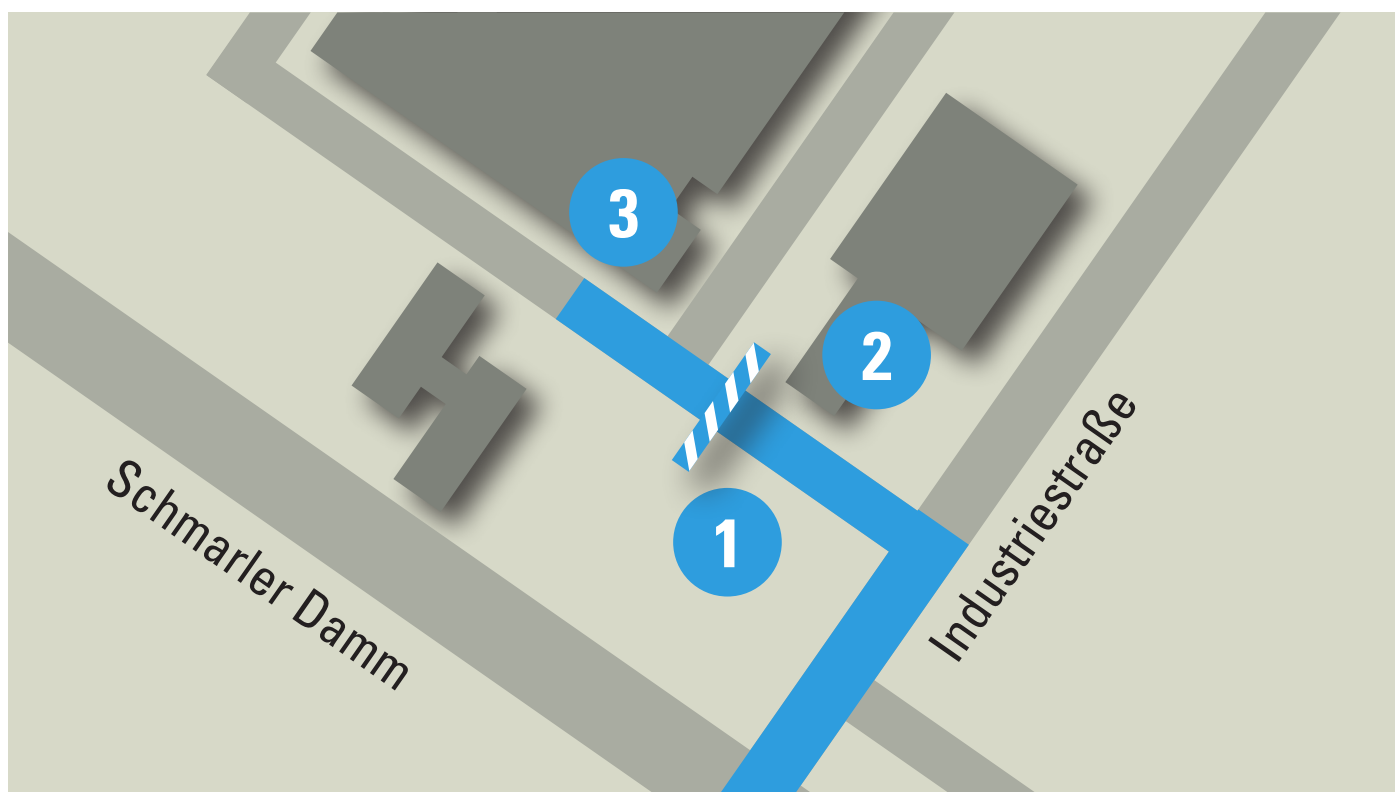

SO FINDEN SIE UNS AUF DEM WERKSGELÄNDE

Sie fahren von der A20 Abfahrt 14 (Rostock-West) Richtung Warnemünde auf die B103. Dieser folgen Sie 12 km bis zum Schmarler Damm. Rechts abbiegen Richtung Schmarl; später rechts abbiegen auf die Industriestraße.

Dort die erste Einfahrt links nehmen und auf die Schranke (1) zufahren. Klingeln (2) und am Empfang (3) melden.

Laser Welding Innovations GmbH
Industriestraße 8
18069 Rostock

Telefon
+49 (0) 381 / 202 611 60